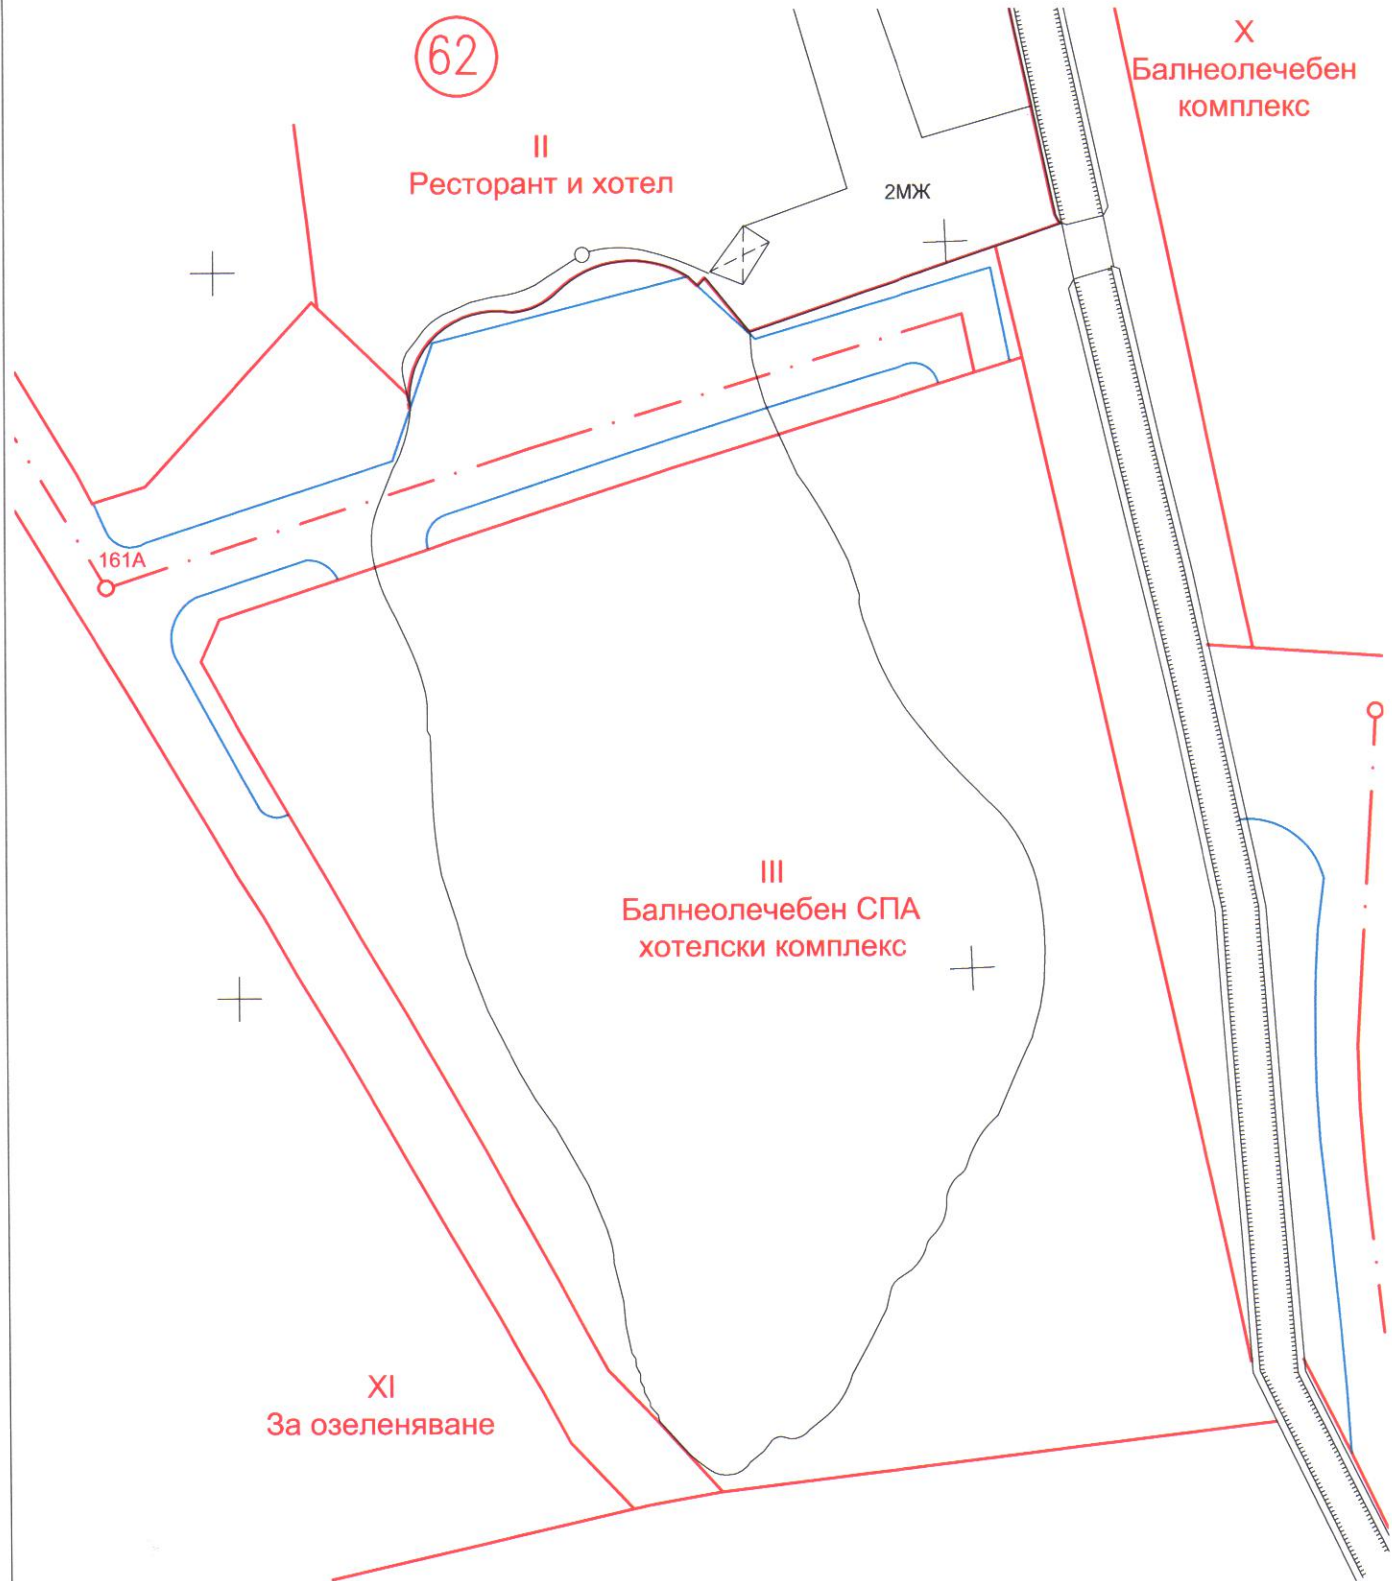

# ЧИ НА ПУП ПЛАН ЗА РЕГУЛАЦИЯ

за кв.62 по плана на гр.Стрелча М 1:500

Извадка от плана за регулация, за кв.62 по плана на гр.Стрелча

ЧИ НА ПУП ПЛАН ЗА РЕГУЛАЦИЯ за кв.62 по плана на гр.Стрелча

ОБЕКТ: ЧИ ПУП-ПЛАН ЗА РЕГУЛАЦИЯ за кв.62 по плана на гр.Стрелча