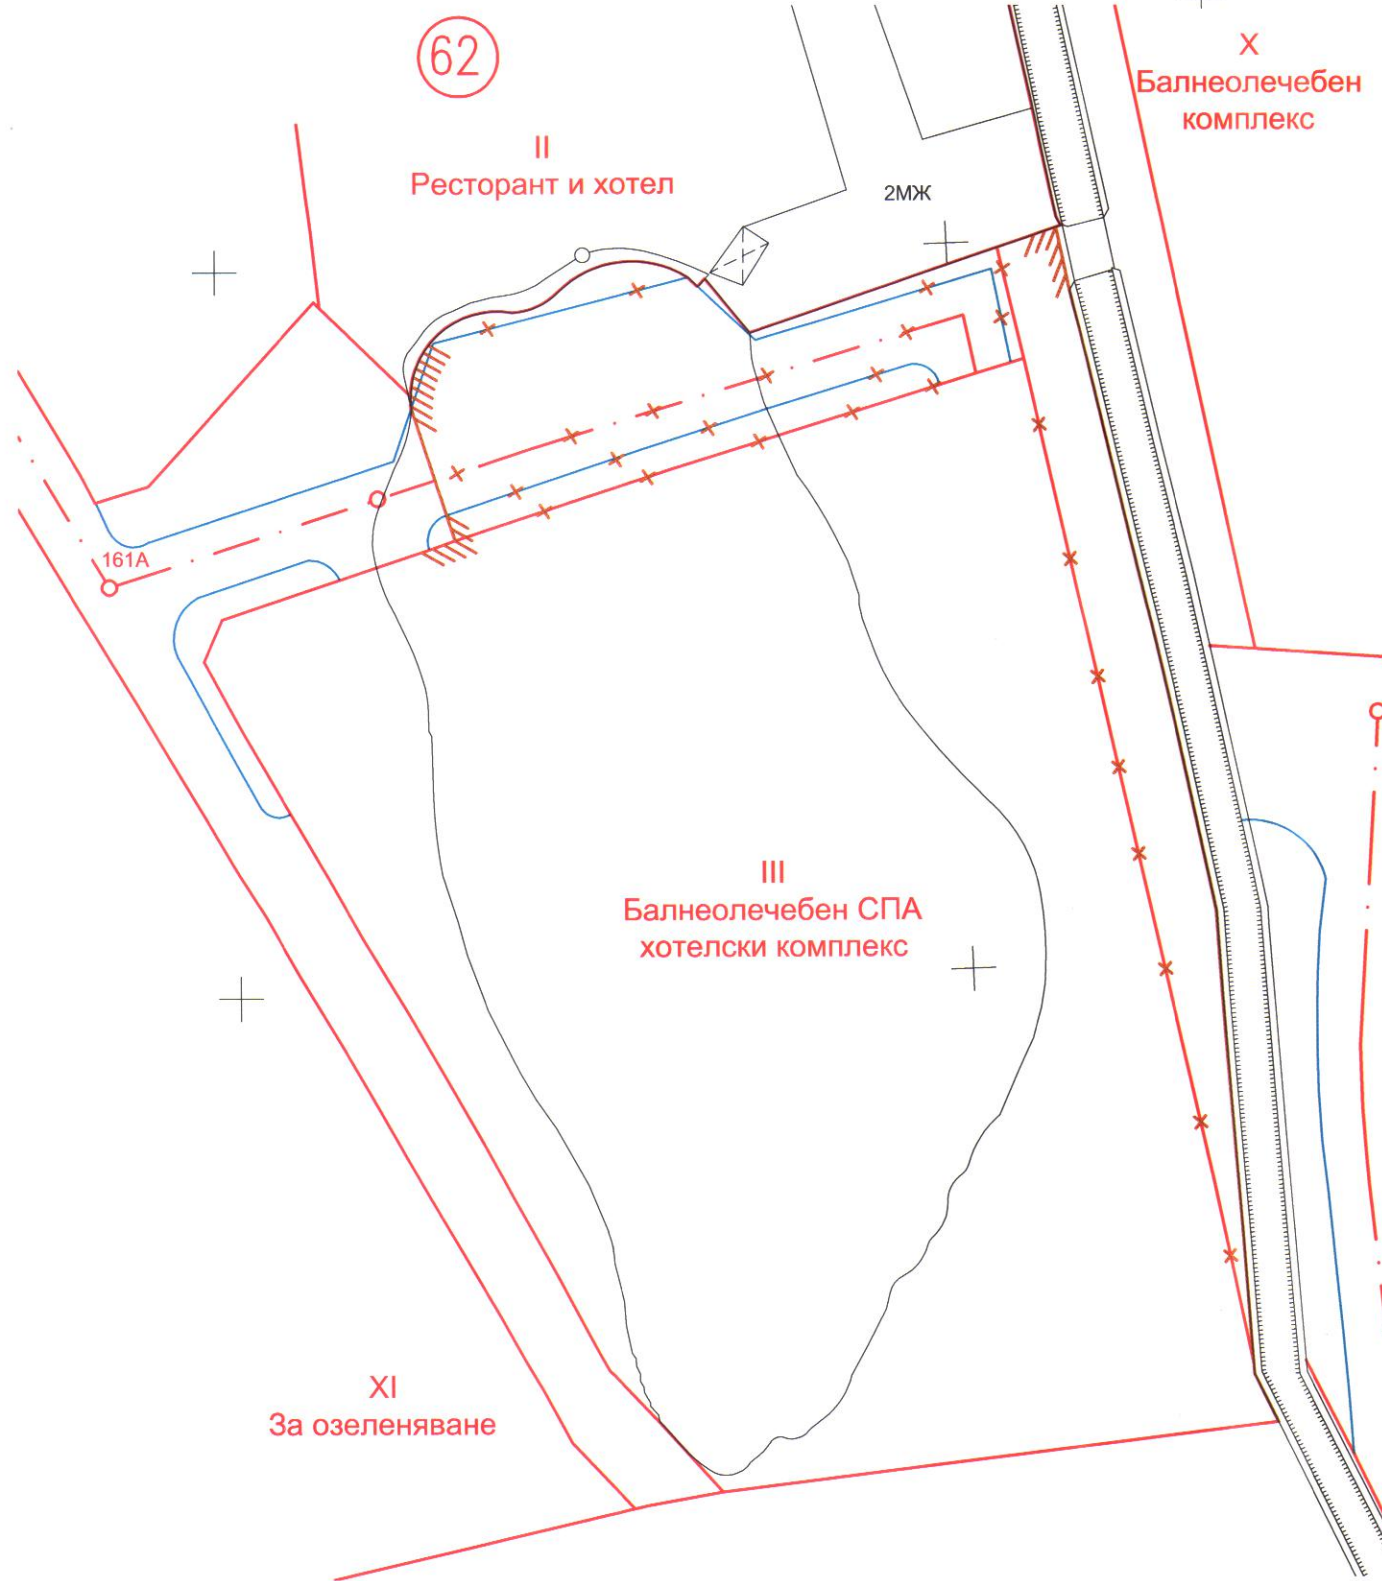

# ЧИ НА ПУП ПЛАН ЗА РЕГУЛАЦИЯ

за кв.62 по плана на гр.Стрелча М 1:500

Извадка от плана за регулация, за кв.62 по плана на гр.Стрелча

ЧИ НА ПУП ПЛАН ЗА РЕГУЛАЦИЯ за кв.62 по плана на гр.Стрелча

ОБЕКТ: ЧИ ПУП-ПЛАН ЗА РЕГУЛАЦИЯ за кв.62 по плана на гр.Стрелча

Възложител: Община Стрелча

ПРОЕКТАНТ: