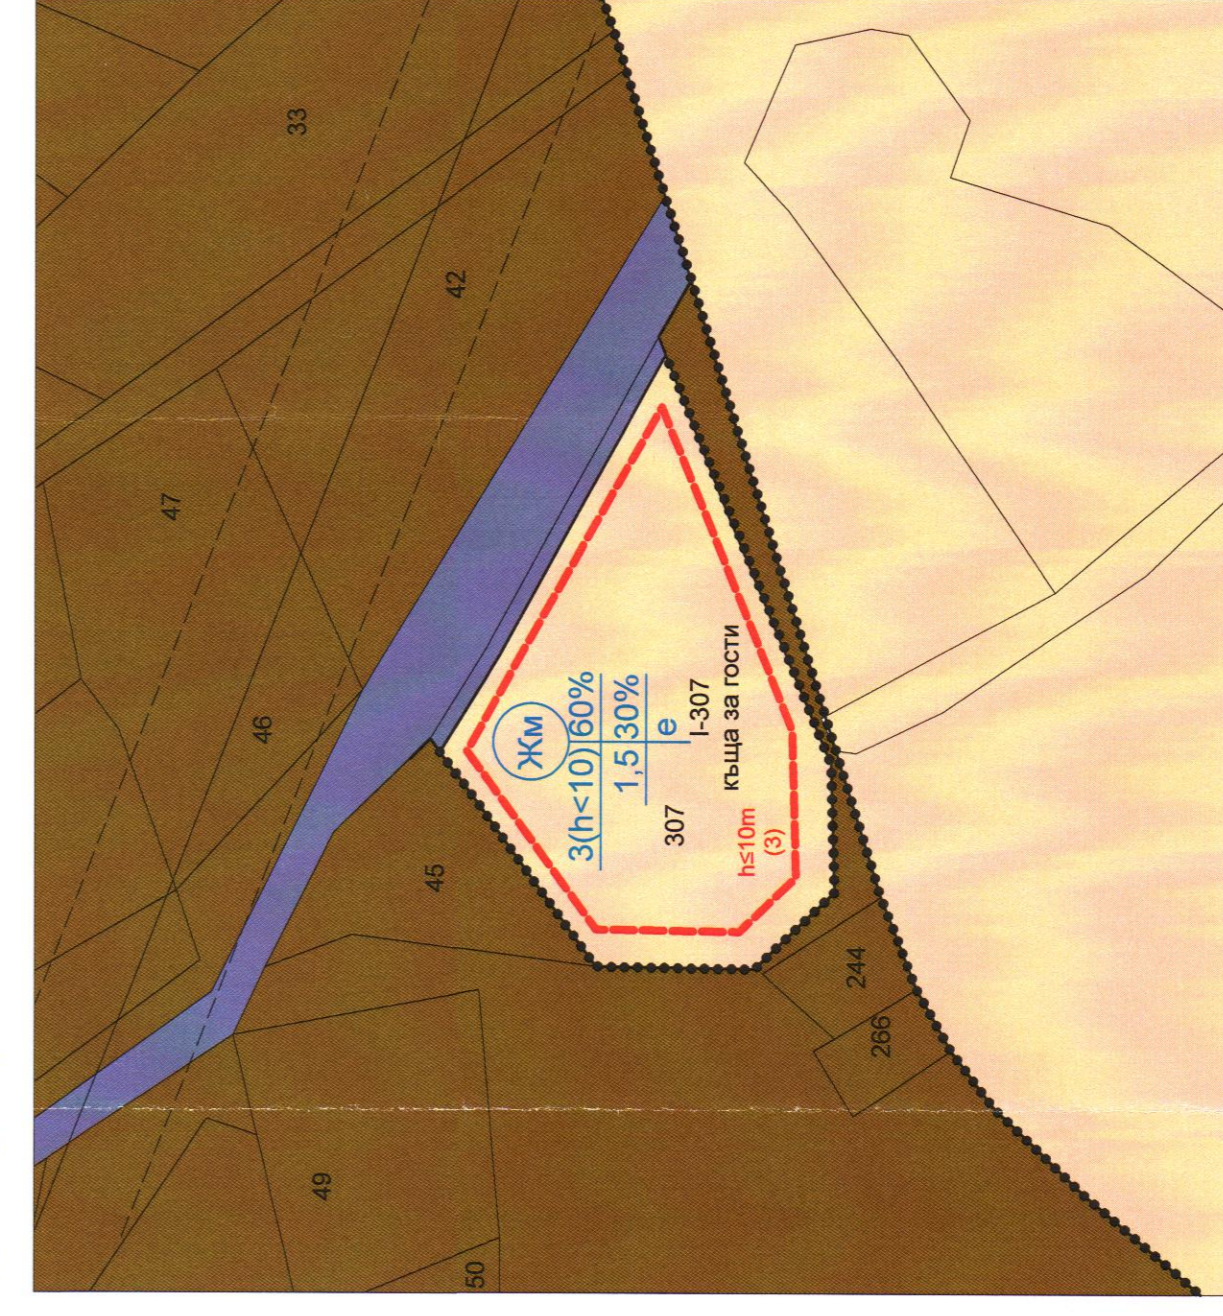

**ПЛАН ЗА ЗАСТРОЯВАНЕ**  
за п.и.026307, м."Крушака" землище на гр.Стрелча М 1:1000

Извадка от плана за замерзаределение за поземлен имот 026307, м. "Крушака" землище на гр.Стрелча

План за застроеване за поземлен имот 026307, м. "Крушака" землище на гр.Стрелча

*Водопровод:*  
ДЖР-ДРЗ за п.и.026307,  
м."Крушака", землище у.Стрелча,  
Зем. № 134/21.06.2017.  
К.Илиев

Име на застроеване	Цели на застроеване
Поземлен имот с определено предназначение	С - общинско застроеване
Номер на УТИ	Землище за застроеване
Номер на квартал	Землище за застроеване
	Землище за застроеване
	Землище за застроеване
	Землище за застроеване
	Землище за застроеване
	Землище за застроеване
	Землище за застроеване
	Землище за застроеване

ОБЕКТ: ПЛАН ЗА ЗАСТРОЯВАНЕ за п.и.026307 м."Крушака" землище на гр.Стрелча  
Мащаб: 1:1000