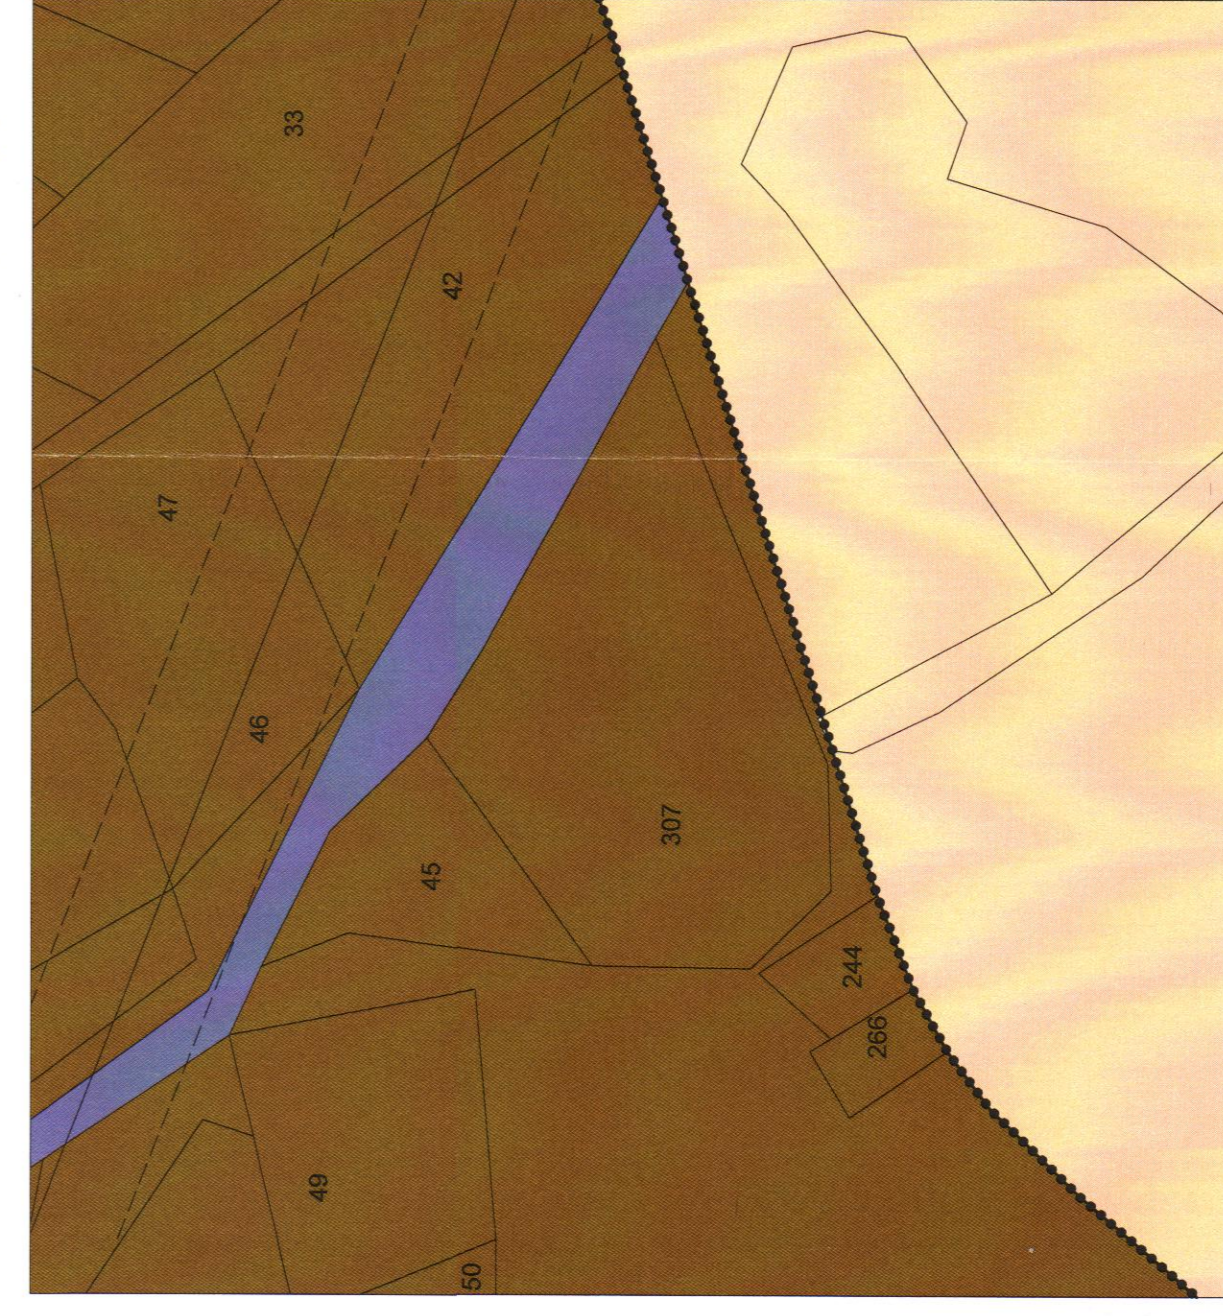

**ПЛАН ЗА ЗАСТРОЯВАНЕ**  
за п.и.026307, м."Крушака" землище на гр.Стрелча М 1:1000

Извадка от плана за замерзаределение за поземлен имот 026307, м. "Крушака" землище на гр.Стрелча

План за застроеване за поземлен имот 026307, м. "Крушака" землище на гр.Стрелча

*Водопровод:*  
ДЖР-ДРЗ за п.и.026307,  
м."Крушака", землище у.Стрелча,  
Зем. № 134/21.06.2017.  
К.Илиев

Име на застроеване	Цели на застроеване
Поземлен имот с определено предназначение	С - общинско застроеване
Номер на УТИ	Землище за застроеване
Номер на квартал	Землище за застроеване
	Землище за застроеване
	Землище за застроеване
	Землище за застроеване
	Землище за застроеване
	Землище за застроеване
	Землище за застроеване
	Землище за застроеване

ОБЕКТ: ПЛАН ЗА ЗАСТРОЯВАНЕ за п.и.026307 м."Крушака" землище на гр.Стрелча  
Мащаб: 1:1000