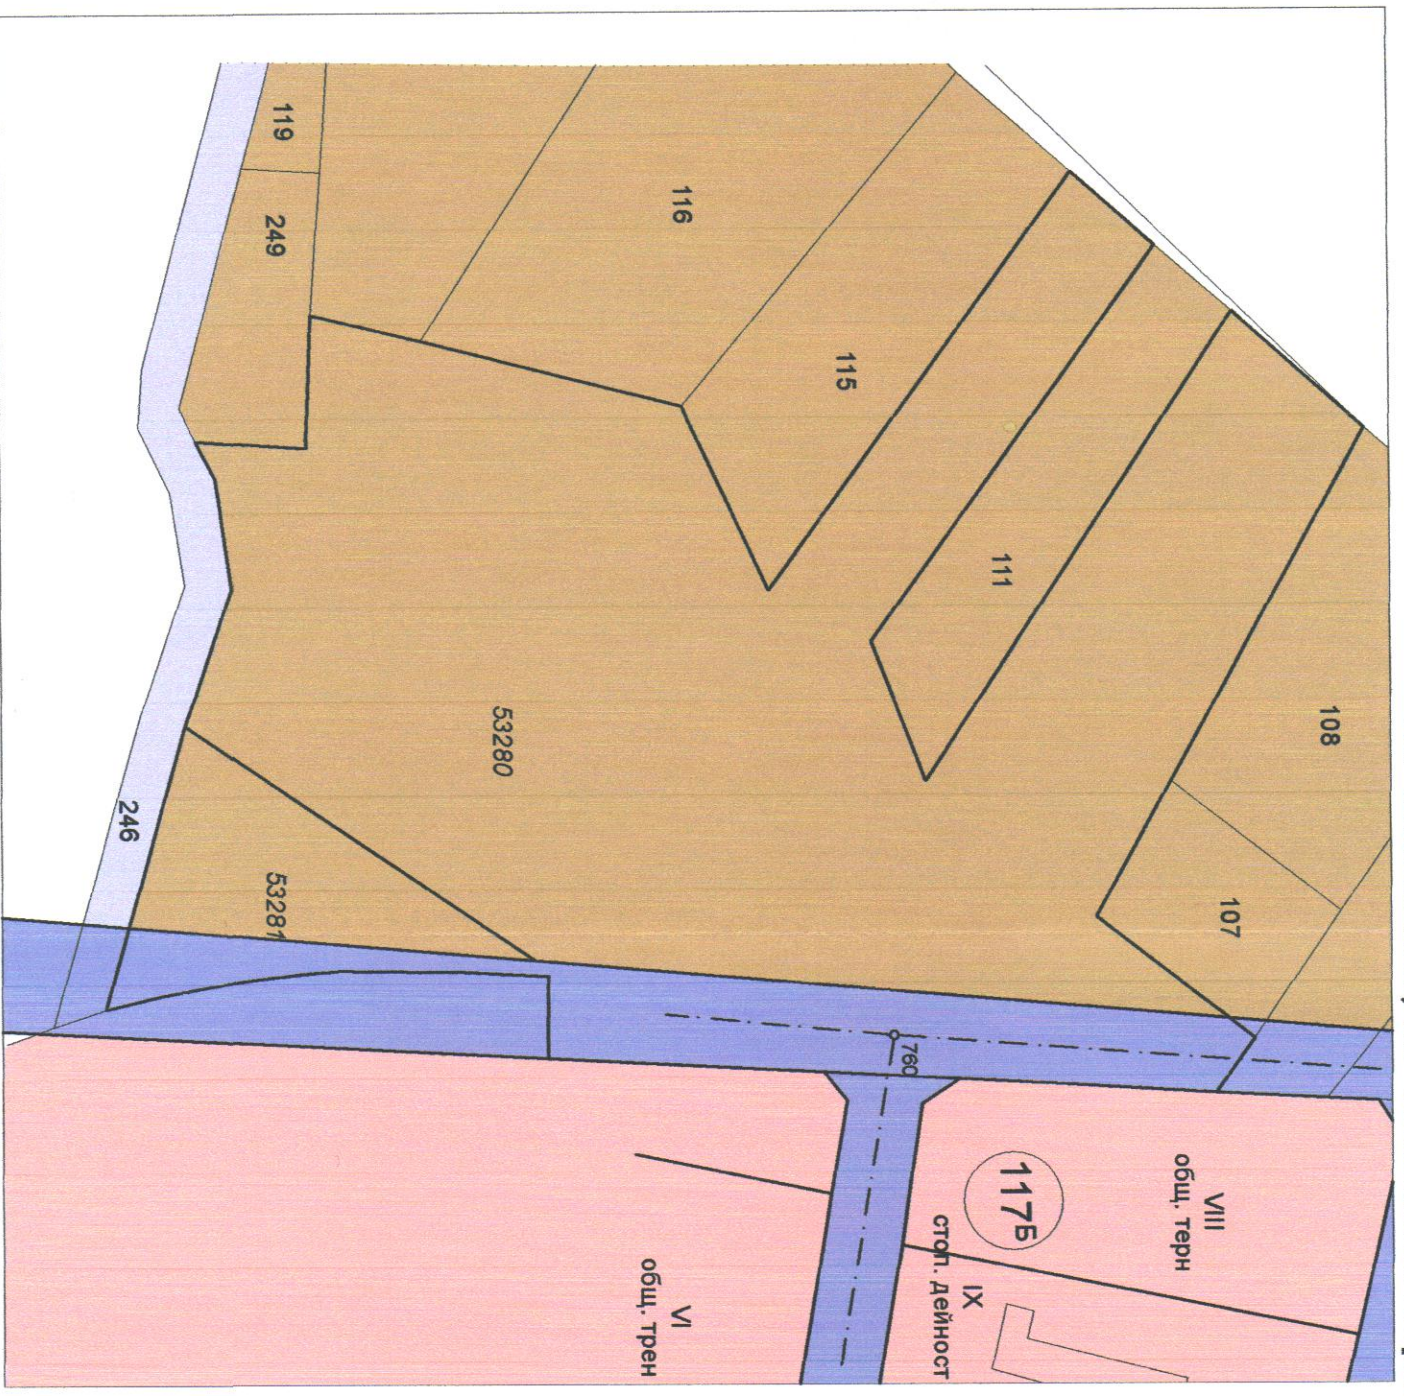

# ПЛАН ЗА ЗАСТРОЯВАНЕ

за п.и.053280, м."Синанова Кория" землище на гр.Стрелча М 1:1000

Извадка от плана за мемеразделяне за п.и.053280, м."Синанова кория" землище на гр.Стрелча

План за застрояване за п.и.053280, м."Синанова кория" землище на гр.Стрелча

Номер на квартала	1	Номер на УПИ	Пп	устройствена зона	поземлен имот с установено предназначение	Животновъдна ферма и склад за съхранение на зърно
Етажност (височина в м)	3	Градостр. параметри	Начин на застрояване	Забележка		
задължителна	максимална	плътност на застрояване	свободно - е			
възможна "от-до"	възможна "от-до"	Кинт	Свързано в два съседни имота-Д			
80	2.5	20	Свързано - С			
минимална озеленена площ						

*Свободно!*  
 ДУП-Трн за п.и.053280, м."Синанова кория", землище гр.Стрелча и д-р.териториите на УПИ 1-53280 нивото на вертикалния и план за съхранение на зърно.  
 Дир. С. Митов 8 януари, 2016 г.

ОБЕКТ: ПЛАН ЗА ЗАСТРОЯВАНЕ за п.и.053280, м."Синанова кория" землище на гр.Стрелча  
 Възложител: Геро Геров  
 ПРОЕКТАНТ:  
 Машаб: 1:1000  
 ДАТА: м. 11. 2016г.