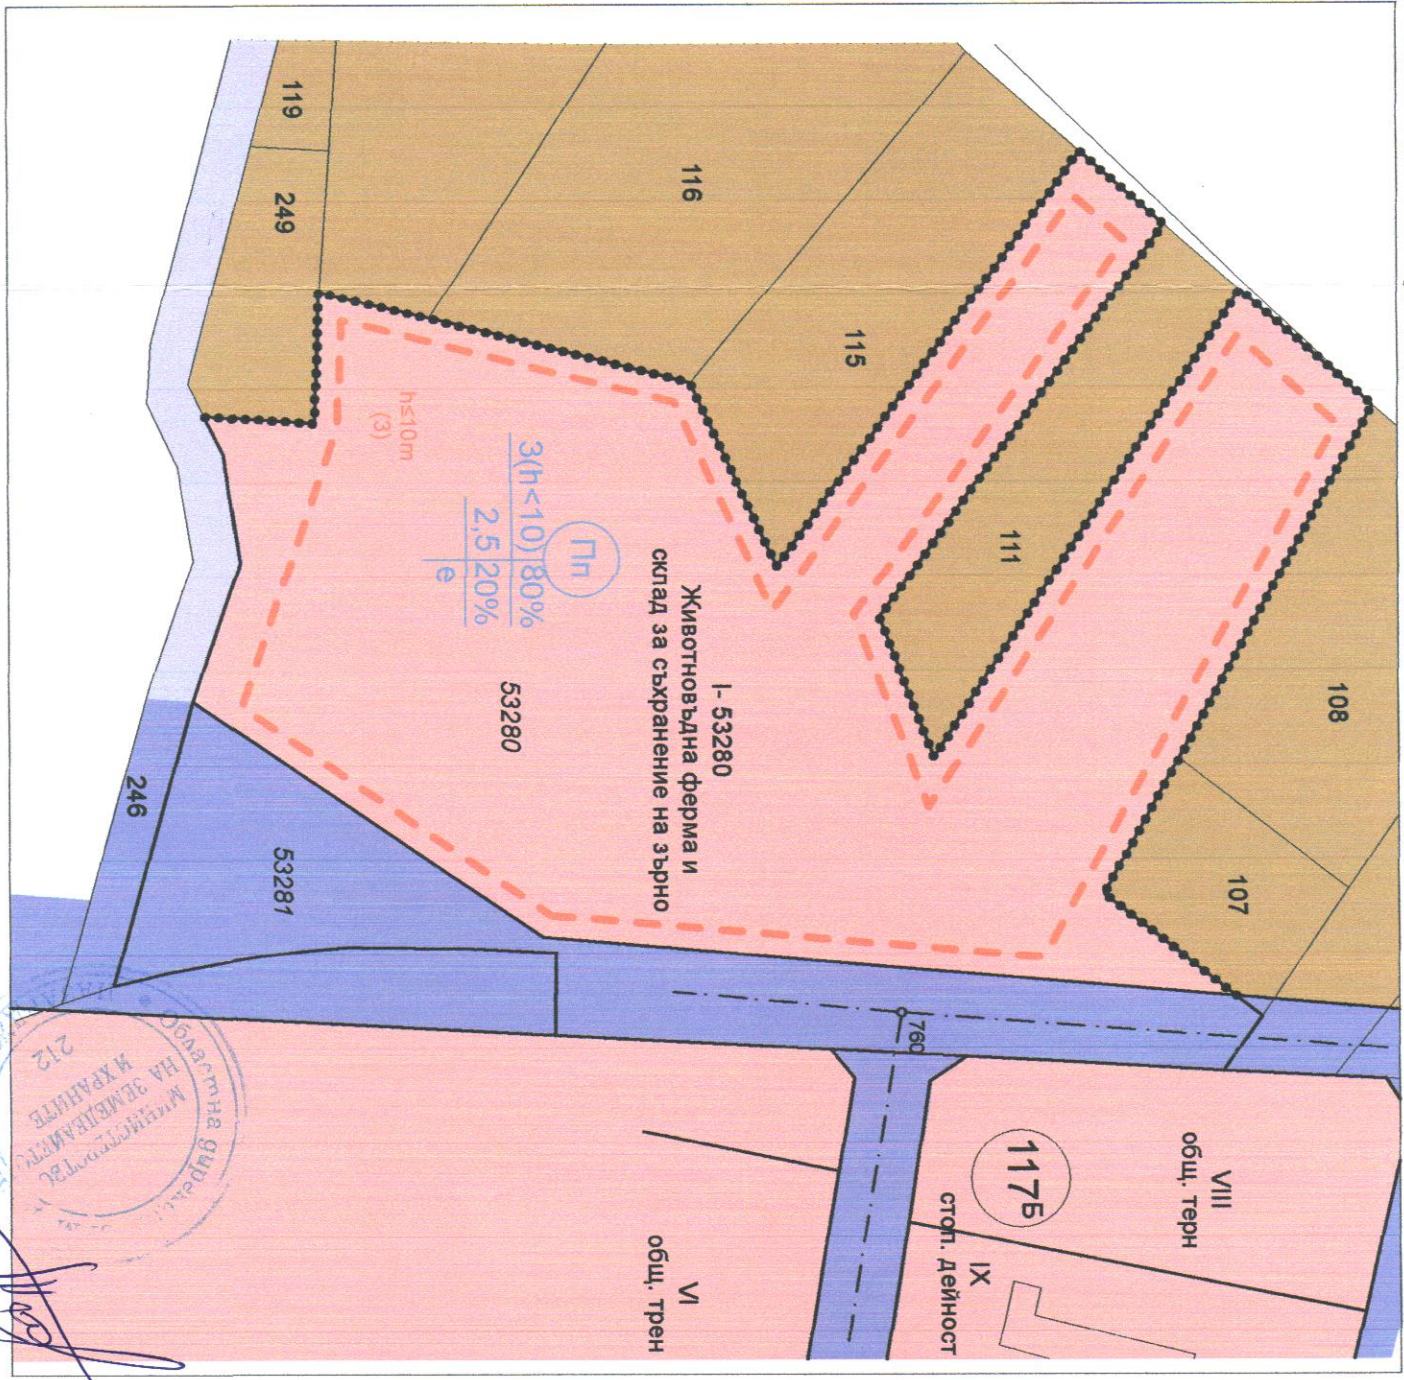

# ПЛАН ЗА ЗАСТРОЯВАНЕ

за п.и.053280, м."Синанова Кория" землище на гр.Стрелча М 1:1000

Извадка от плана за мемеразделяне за п.и.053280, м."Синанова кория" землище на гр.Стрелча

План за застрояване за п.и.053280, м."Синанова кория" землище на гр.Стрелча

Номер на квартала	1	Номер на УПИ	Пп	устройствена зона	поземлен имот с установено предназначение	Животновъдна ферма и склад за съхранение на зърно
Етажност (височина в м)	3	Градостр. параметри	Начин на застрояване	Забележка		
задължителна	максимална	плътност на застрояване	свободно - е			
възможна "от-до"	възможна "от-до"	Кинт	Свързано в два съседни имота-Д			
80	2.5	20	Свързано - С			
минимална озеленена площ						

*Свободно!*  
 ДУП-Трн за п.и.053280, м."Синанова кория", землище гр.Стрелча и д-р.териториите на УПИ 1-53280 нивото на вертикалния и план за съхранение на зърно.  
 Дир. С. Митов 8 януари, 2016 г.

ОБЕКТ: ПЛАН ЗА ЗАСТРОЯВАНЕ за п.и.053280, м."Синанова кория" землище на гр.Стрелча  
 Възложител: Геро Геров  
 ПРОЕКТАНТ:  
 Машаб: 1:1000  
 ДАТА: м. 11. 2016г.